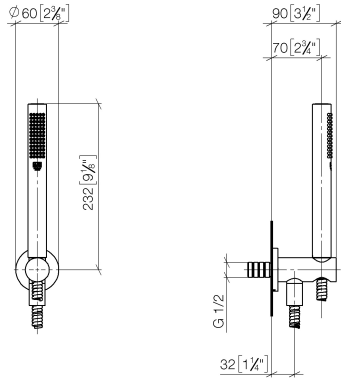

Gruppo doccetta con flessibile con supporto doccia integrato - Champagne spazzolato (Oro 22k)

TARA

27 802 660

Compatibile con: TARA, VAIA, META

- COMPACT RAIN, portata max. 15 l/min (a 3 bar)
- con sistema anticalcare
- uscita doccetta 3/8"
- Flessibile doccetta in metallo 1250mm con protezione antitorsione integrata
- rosetta Ø 60 mm
- ingresso 1/2"

27 802 660

Prodotti complementari

raccordo angolare ad incasso - 35 085 970 90

- Profondità d'incasso max. 163 mm
- profondità d'incasso min. 90 mm

27 802 660
mm [inches]

Diagramma di portata

Certificati

LGA_29985.