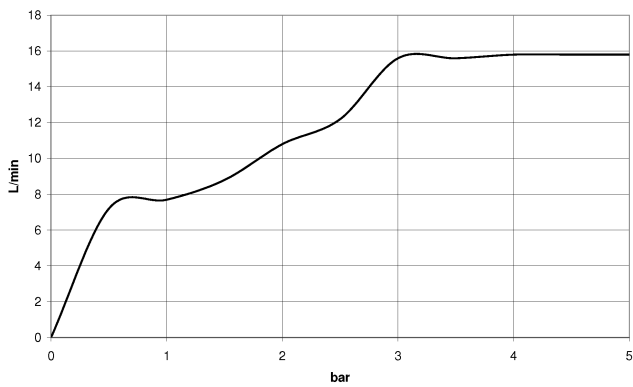

Gruppo doccetta con flessibile con supporto doccia integrato - Champagne spazzolato (Oro 22k)

TARA

27 802 660

Compatibile con: TARA, VAIA, META

- COMPACT RAIN, portata max. 15 l/min (a 3 bar)
- con sistema anticalcare
- uscita doccetta 3/8"
- Flessibile doccetta in metallo 1250mm con protezione antitorsione integrata
- rosetta Ø 60 mm
- ingresso 1/2"

27 802 660

Prodotti complementari

raccordo angolare ad incasso - 35 085 970 90

- Profondità d'incasso max. 163 mm
- profondità d'incasso min. 90 mm

27 802 660
mm [inches]

Diagramma di portata

Certificati

LGA_29985.